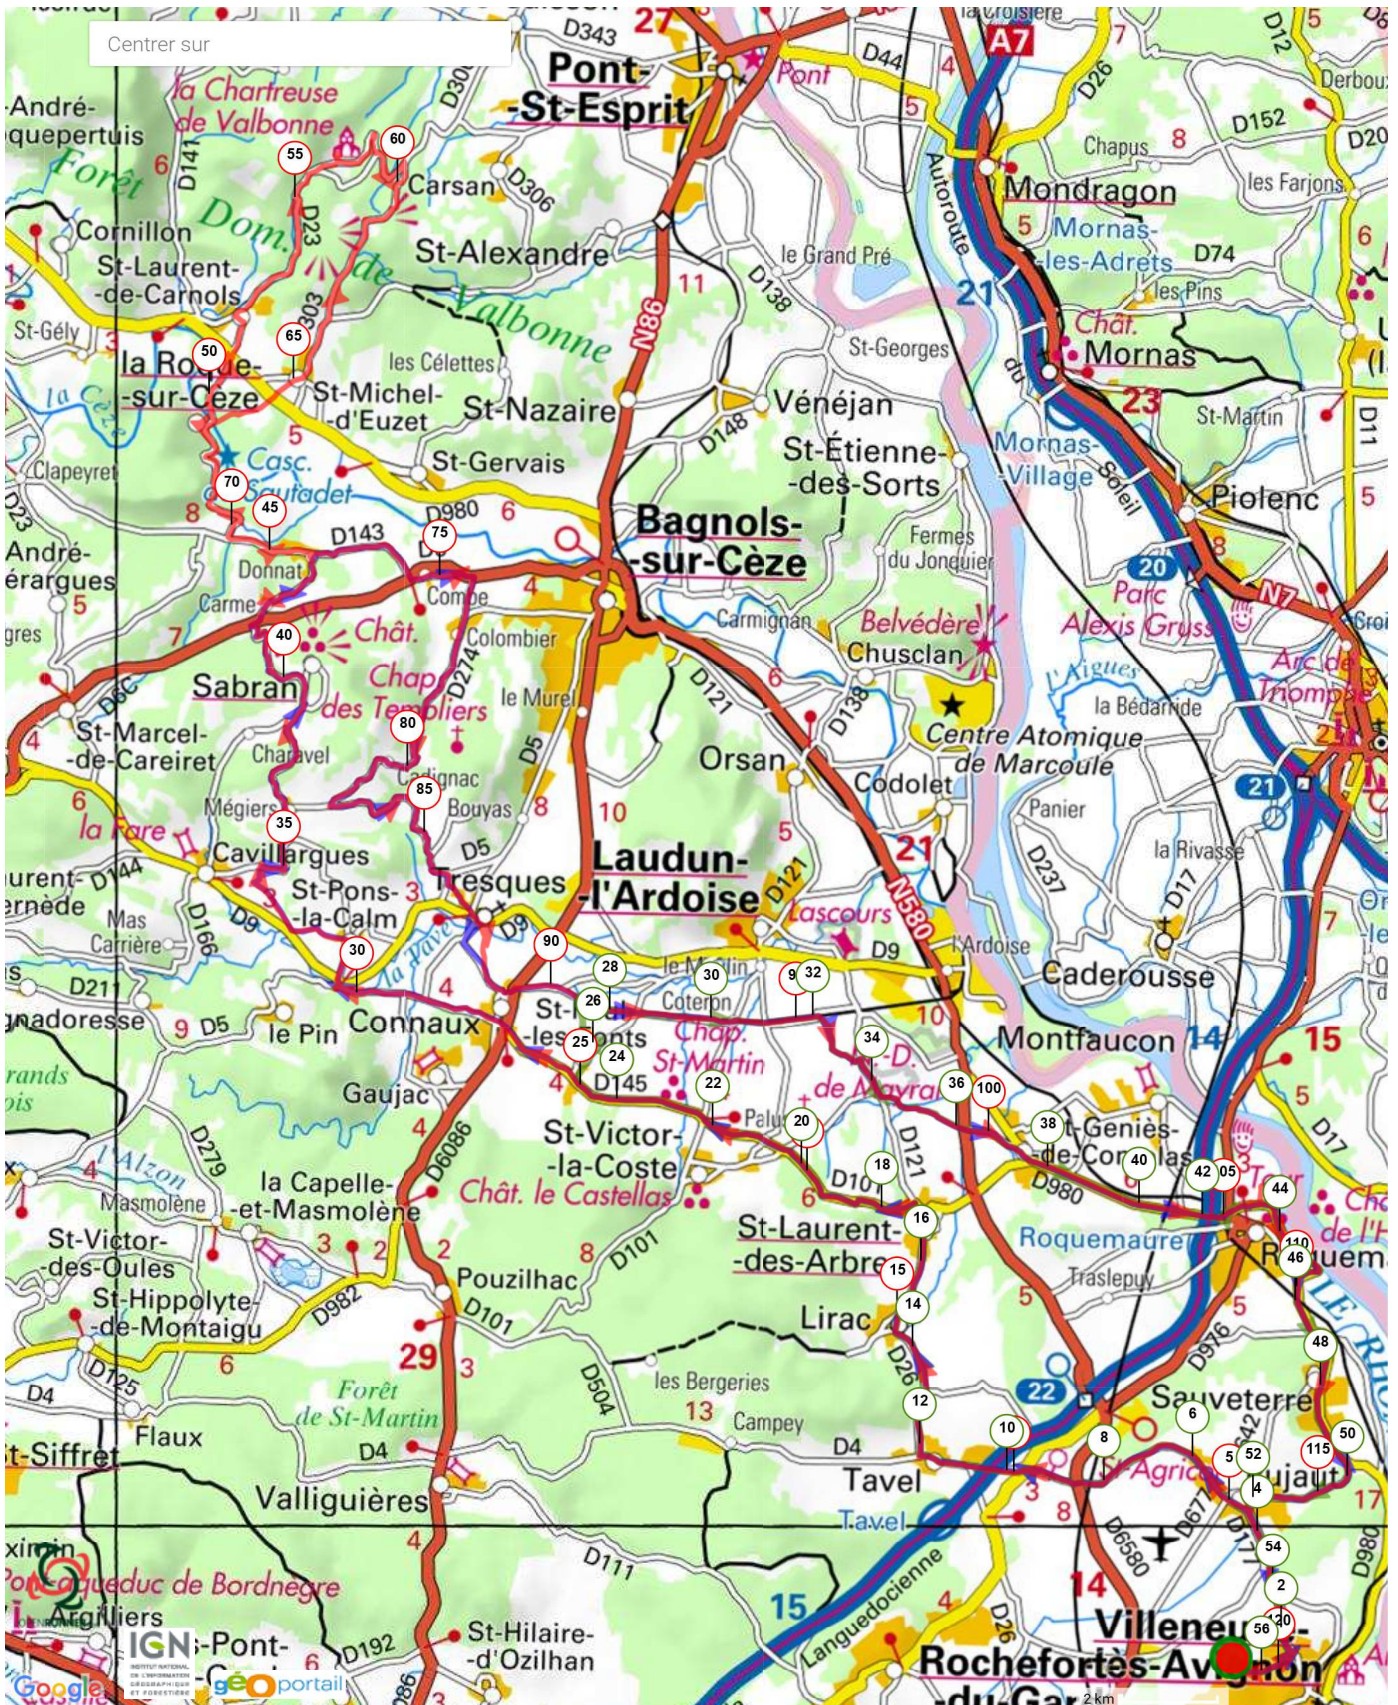

Le droit de reproduction est strictement réservé à un usage personnel et privé. Lors de la pratique de votre activité, veillez à respecter les propriétés et chemins privés.

©2016 www.openrunner.com Parcours n°6250669 - ACVA 90 2016 - Cyclisme Route, 90.645 (km) : Villeneuve-lès-Avignon -> Villeneuve-lès-Avignon